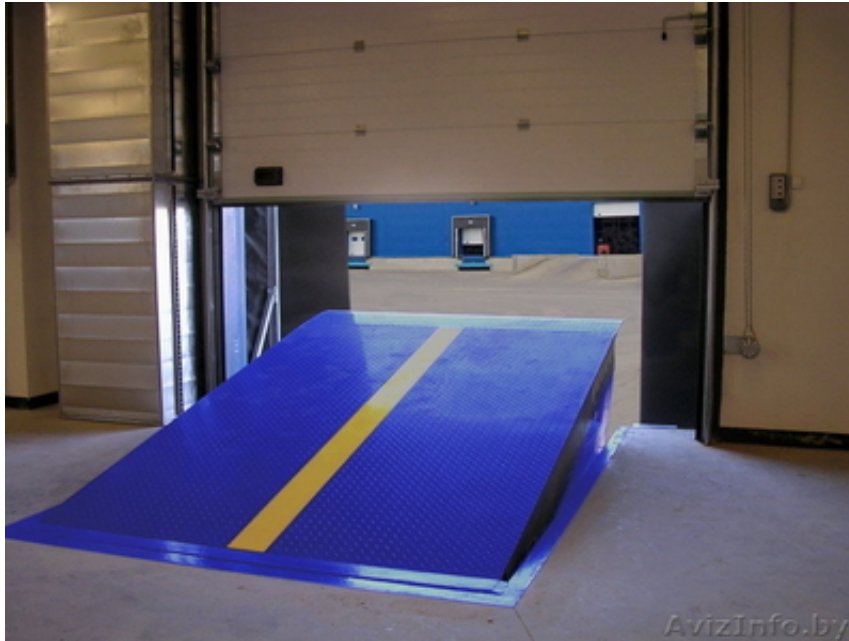

ПЕРЕГРУЗОЧНОЕ ОБОРУДОВАНИЕ ДЛЯ СКЛАДА. НАВЕСЫ. ВОРОТА ВСЕХ ТИПОВ. ШЛАГБАУМЫ.

Лида, Беларусь

- перегрузочное оборудование (герметизаторы проемов - докшелтеры, уравнильные платформы - доклевеллеры, мобильные рампы, механические откидные мосты, подъемные столы и др.).
- навесы и козырьки.
- роллеты и роллрешетки.
- полосовые пленочные завесы.
- ворота всех типов (металлические, секционные, панорамные, въездные - откатные и распашные, рулонные, скоростные, ангарные больших размеров - складывающиеся и сдвижные).
- шлагбаумы и паркбарьеры.