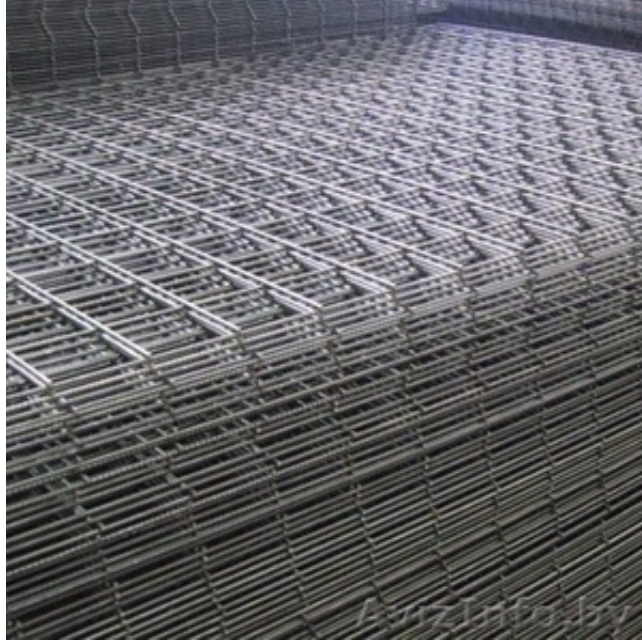

## Сетка кладочная в картах от производителя с доставкой по РБ

Лида, Беларусь

Сетка сварная кладочная в картах.

Предлагаем широкий выбор сварной кладочной сетки.

Размер ячейки: 50\*50, 100\*100, 150\*150, 200\*200

Размер карт: 1\*2, 0, 5\*2, 0, 38\*2, 0, 35\*2, 1, 5\*2, 0, 25\*2, 1, 05\*2

Толщина проволоки 3мм, 4мм и 5мм

Работаем без праздников и выходных с 8-20 ч. В наличии так же арматурная сварная сетка.

Звоните! Для юр. лиц хорошие скидки!

В продаже также имеются: Столбы металлические, Хозблоки, Секции заборные, Профнастил, Сетка кладочная, Ворота и калитки, Бытовки, Беседки, Теплицы и парники, Поликарбонат, Кузова на различные виды Газелей, Навесы, Арматура.