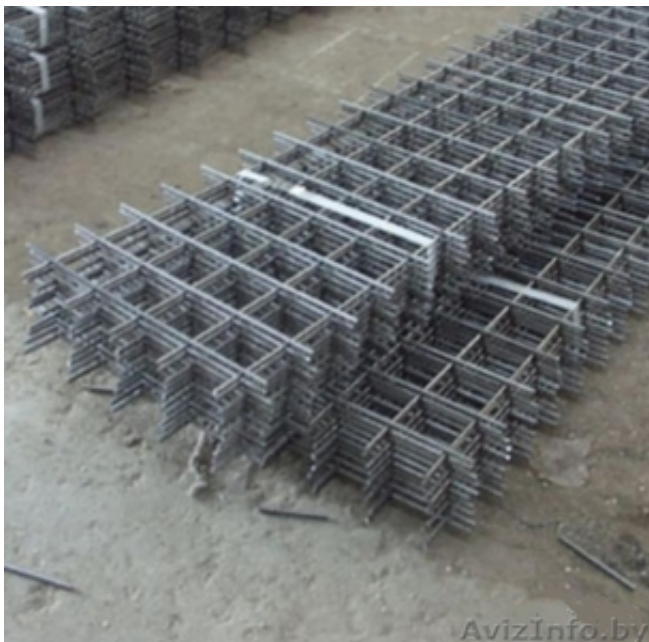

Сетка кладочная с доставкой в Лиду

Лиды, Беларусь

Сетка кладочная с доставкой в Лиду. Размер карты: 1000*2000; 500*2000; 380*2000; 350*2000; 380*2000
Ячейка 50*50мм
Проволока 3мм

Цена: **20 000 руб.**

Тип объявления:
Продам, продажа, продаю