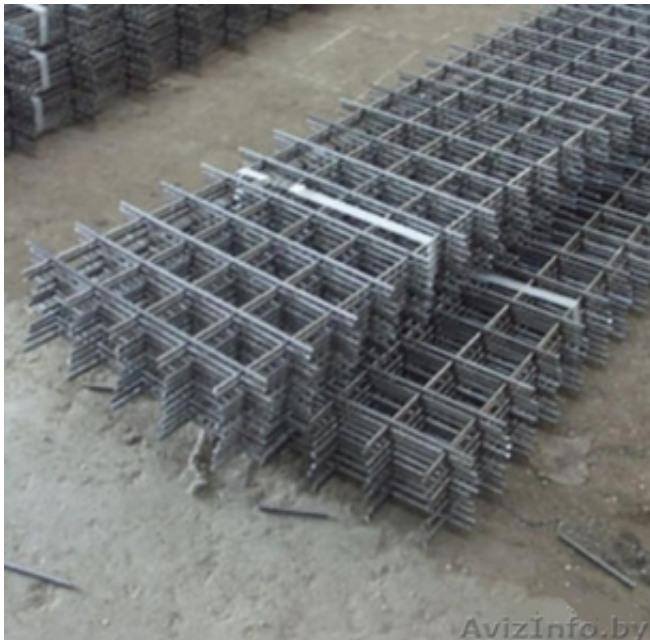

Сетка кладочная с доставкой в Лиду

Лиды, Беларусь

Сетка кладочная с доставкой в Лиду. Размер карты: 1000*2000; 500*2000; 380*2000; 350*2000; 380*2000
Ячейка 50*50мм
Проволока 3мм

Цена: **20 000 руб.**

Тип объявления:
Продам, продажа, продаю