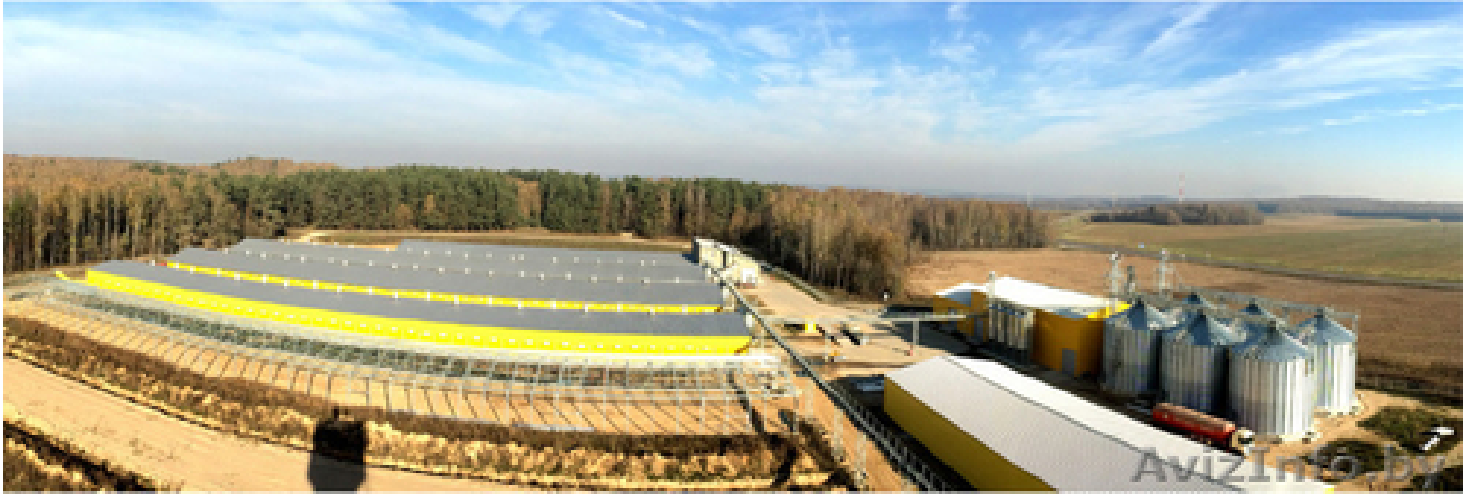

## Работающая Птицефабрика 85% готовности

Лида, Беларусь

Работающая Птицефабрика 85% готовности  
Готовый прибыльный бизнес! Производство яиц  
- Льготы по налогообложению на 5 лет

6 птичников по 630 000 кур-несушек.

Цех сортировки и упаковки оснащен полностью авто- матизированной машиной МОВА 2500 мощностью 30 000 яиц в час

Комбикормовый завод мощностью 10т в час имеет 6 бункеров по 1000 тонн каждый, для длительного хранения зерна.

Трансформаторная подстанция 2000 квт, три линии ввода. Есть дизель генератор на случай внеплановых отключений.

Весовая 50 тонн.

Автоучасток:

2 грузовика Skania

1 МАЗ

1 VW Caddy

1 Погрузчик Manitou,

1 Погрузчик Toyota,

1 трактор- экскаватор.

2 скважины и водонапорная башня 50 м куб.

Асфальтовое покрытие.

Площадь помещений:

Площадь каждого птичника – 2500 кв. м

Цех сортировки и упаковки + яйцесклад – 1728 кв.м.

Комбикормовый завод – 972 кв. м.